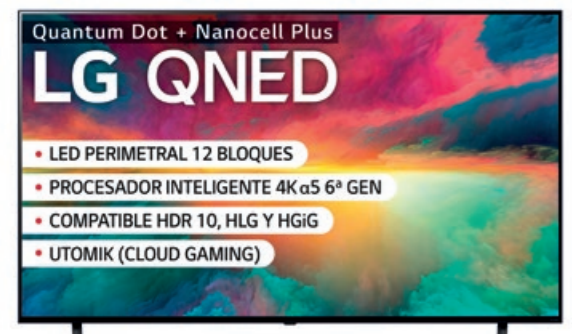

75"

LG 75QNED756RA

SmartTV QNED 75" 4K HDR10/HLG

PVPR ~~1.999€~~

Premium	22,50€/mes	Precio total 1.081€
Avanzada	23,50€/mes	Precio total 1.129€
Base	24,50€/mes	Precio total 1.177€
Dispositivo adicional		29,70€/mes

QNED

Asegúralo desde 5,55€/mes.

LED Perimetral de 12 zonas – Colores más nítidos y brillantes – Quantum dot + Nanocell plus - Procesador 4K α5 Gen 6, procesado de 576 zonas de imagen, modo Filmmaker · webOS23 con IA · Dolby Digital Plus AC4, 5.1.2 Upmix, 2.0 ch 20W · Asistentes de voz integrados Google, Alexa, Apple Home Kit · WiFi 5 y BT 5.0 Surround · Screen Share, Air Play 2, APP Movistar · TV cloud Gaming con Geforce Now y Utomik, modo gaming baja latencia y modo ALLM · 4 HDMI 2.0 + 2 USB + LAN + CI + Salida audio digital · DVB-T2/S2/C · Mando Magic Remote · VESA 400X400 · Eficiencia energética E.

¿Habías escuchado algo parecido?

Sonido envolvente en tu hogar, la mejor calidad y el mejor precio.

¡Y estrena hasta 5 dispositivos!