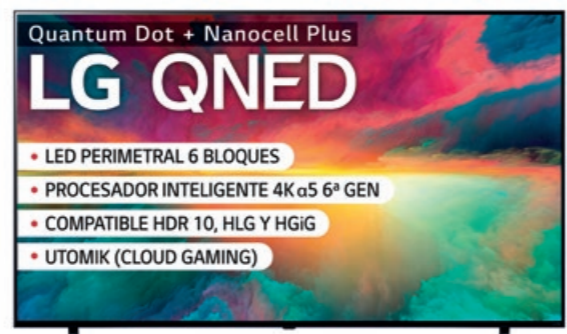

65"

LG 65QNED756RA

SmartTV QNED 65" 4K HDR10/HLG

PVPR ~~1.299€~~

Premium	12,50€/mes	Precio total 601€
Avanzada	13,50€/mes	Precio total 649€
Base	14,50€/mes	Precio total 697€
Dispositivo adicional		17,80€/mes

QNED

Asegúralo desde 5,55€/mes.

LED Perimetral de 12 zonas – Colores más nítidos y brillantes – Quantum dot + Nanocell plus - Procesador 4K α5 Gen 6, procesado de 576 zonas de imagen, modo Filmmaker · webOS23 con IA · Dolby Digital Plus AC4, 5.1.2 Upmix, 2.0 ch 20W · Asistentes de voz integrados Google, Alexa, Apple Home Kit · WiFi 5 y BT 5.0 Surround · Screen Share, Air Play 2, APP Movistar · TV cloud Gaming con Geforce Now y Utomik, modo gaming baja latencia y modo ALLM · 4 HDMI 2.0 + 2 USB + LAN + CI + Salida audio digital · DVB-T2/S2/C · Mando Magic Remote · VESA 400X400 · Eficiencia energética E.